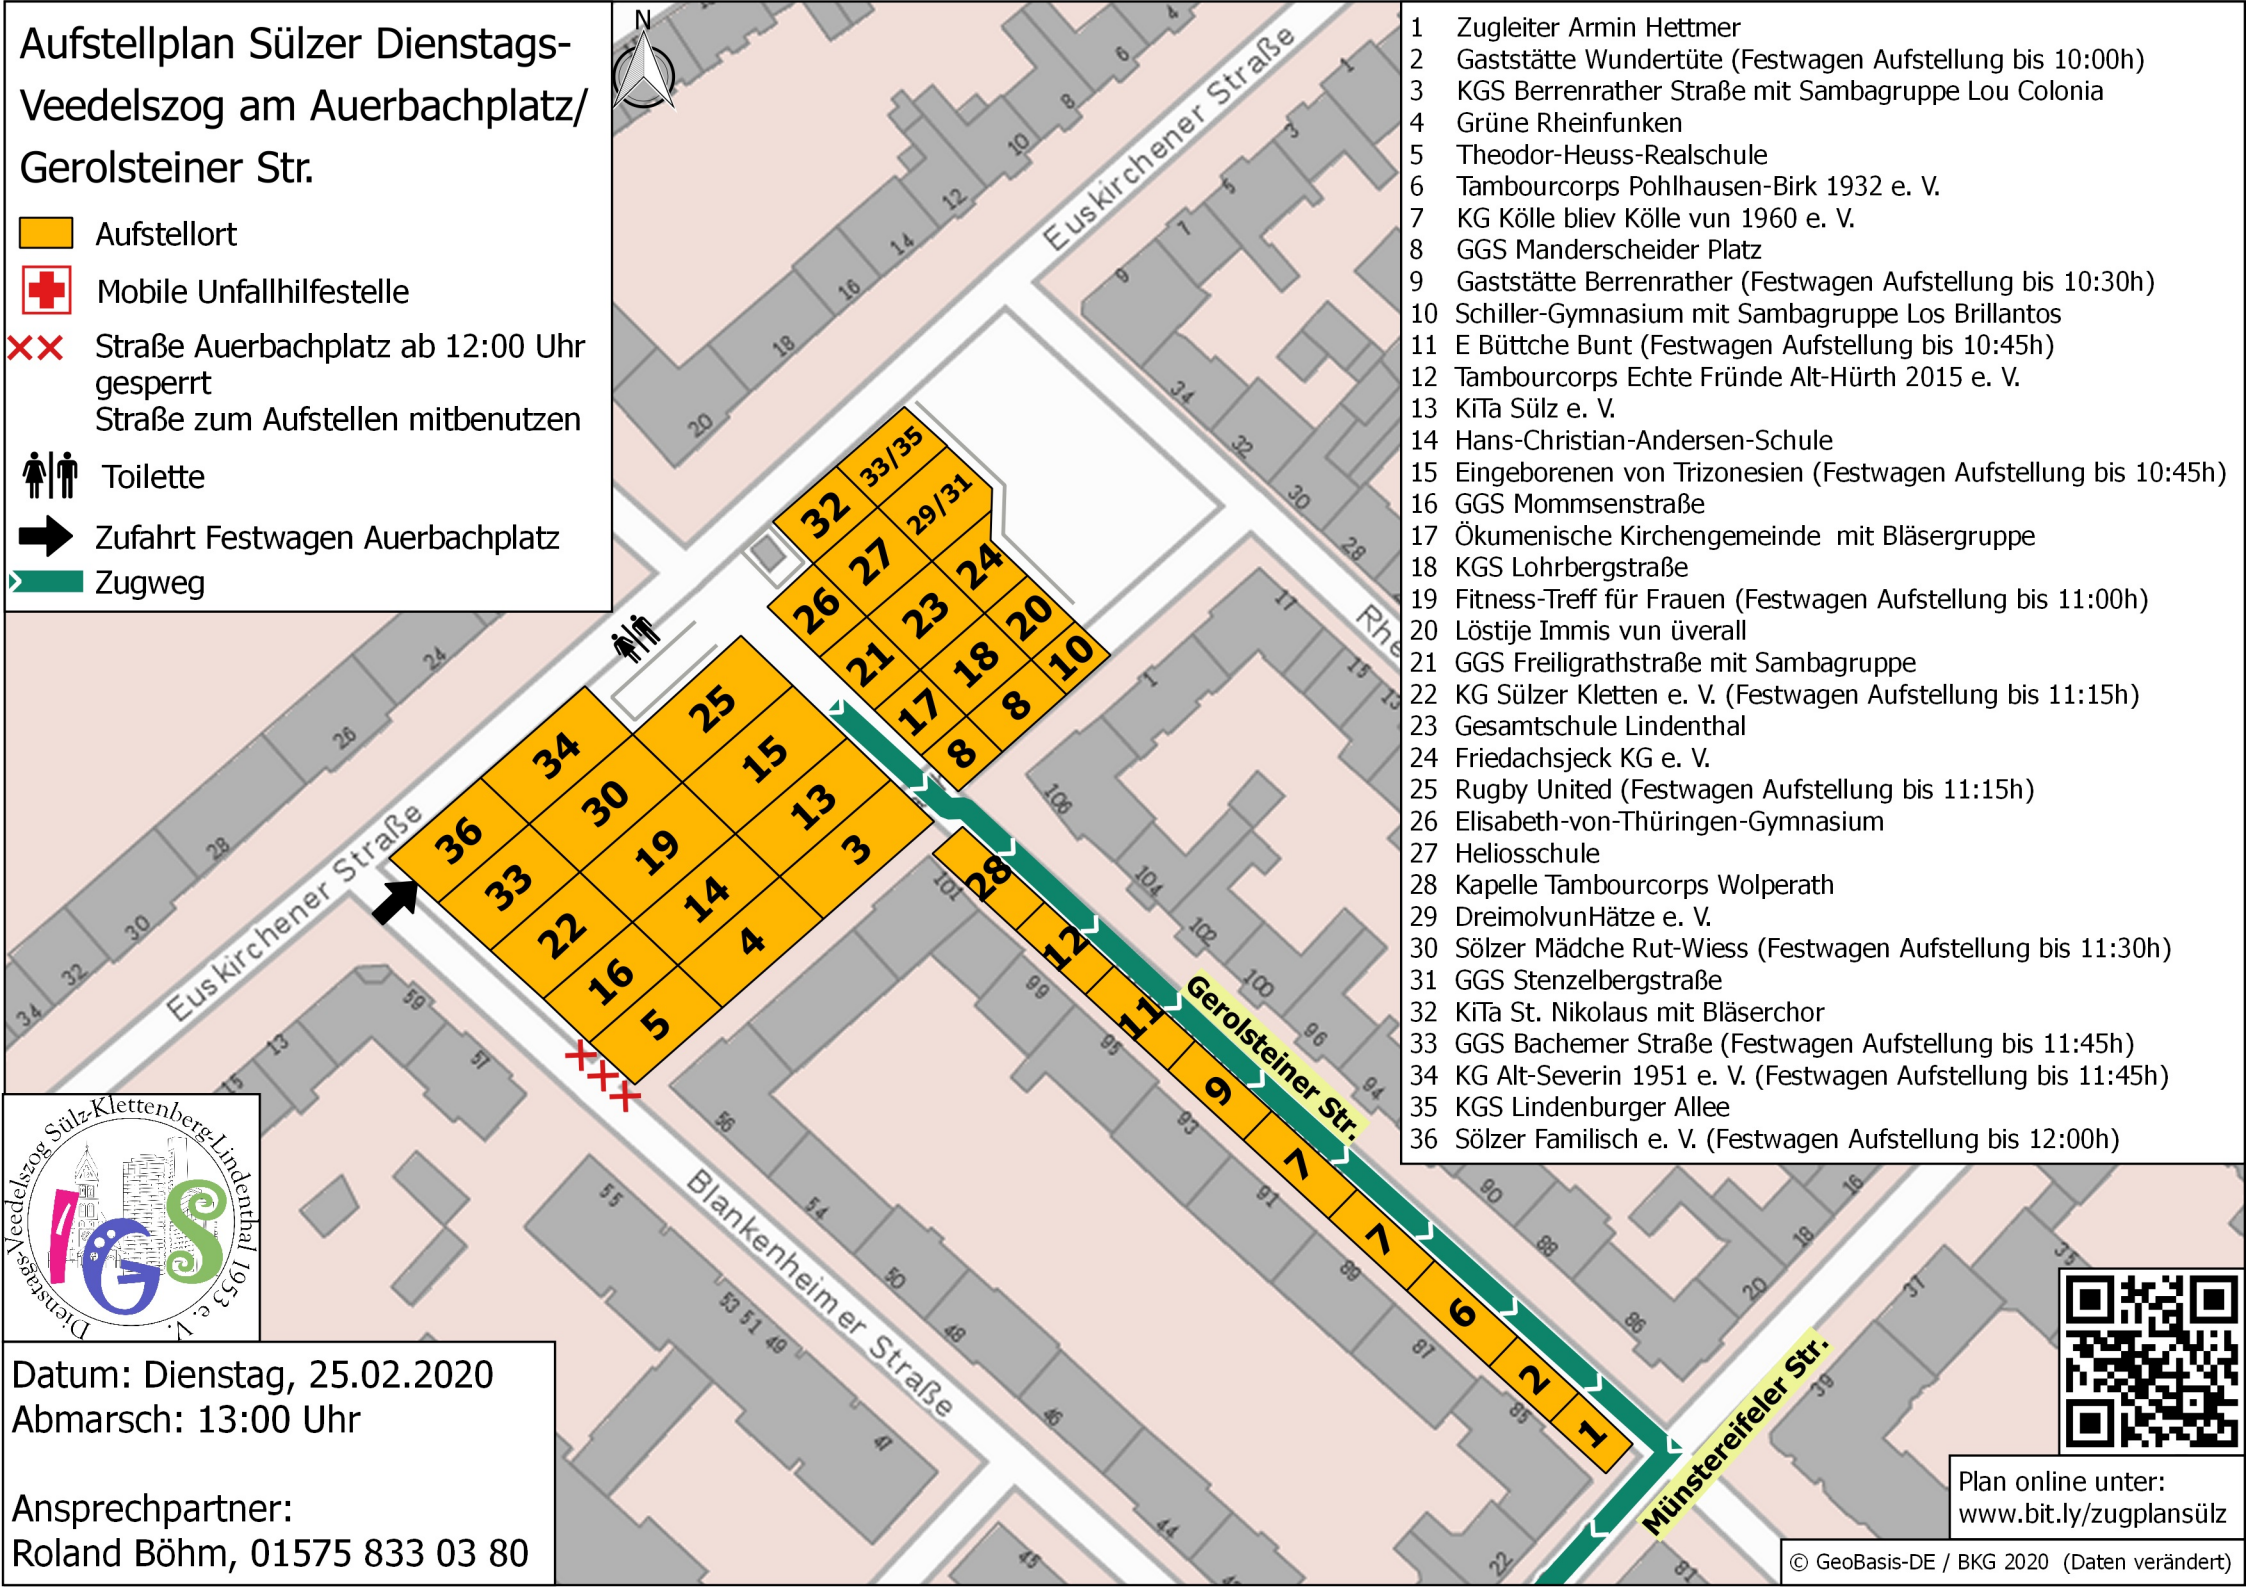

Aufstellplan Sülzer Dienstags- Veedelszog am Auerbachplatz/ Gerolsteiner Str.

- Aufstellort
- + Mobile Unfallhilfestelle
- XX Straße Auerbachplatz ab 12:00 Uhr gesperrt
Straße zum Aufstellen mitbenutzen
- Toilette
- Zufahrt Festwagen Auerbachplatz
- Zugweg

- 1 Zugleiter Armin Hettmer
- 2 Gaststätte Wundertüte (Festwagen Aufstellung bis 10:00h)
- 3 KGS Berrenrather Straße mit Sambagruppe Lou Colonia
- 4 Grüne Rheinfunken
- 5 Theodor-Heuss-Realschule
- 6 Tambourcorps Pohlhausen-Birk 1932 e. V.
- 7 KG Kölle blieb Kölle von 1960 e. V.
- 8 GGS Manderscheider Platz
- 9 Gaststätte Berrenrather (Festwagen Aufstellung bis 10:30h)
- 10 Schiller-Gymnasium mit Sambagruppe Los Brillantos
- 11 E Büttche Bunt (Festwagen Aufstellung bis 10:45h)
- 12 Tambourcorps Echte Fründe Alt-Hürth 2015 e. V.
- 13 KiTa Sülz e. V.
- 14 Hans-Christian-Andersen-Schule
- 15 Eingeborenen von Trizonesen (Festwagen Aufstellung bis 10:45h)
- 16 GGS Mommsenstraße
- 17 Ökumenische Kirchengemeinde mit Bläsergruppe
- 18 KGS Lohrbergstraße
- 19 Fitness-Treff für Frauen (Festwagen Aufstellung bis 11:00h)
- 20 Löstije Immis von überall
- 21 GGS Freiligrathstraße mit Sambagruppe
- 22 KG Sülzer Kletten e. V. (Festwagen Aufstellung bis 11:15h)
- 23 Gesamtschule Lindenthal
- 24 Friedachsjeck KG e. V.
- 25 Rugby United (Festwagen Aufstellung bis 11:15h)
- 26 Elisabeth-von-Thüringen-Gymnasium
- 27 Heliosschule
- 28 Kapelle Tambourcorps Wolperath
- 29 DreimolvunHätze e. V.
- 30 Sölzer Mädele Rut-Wiess (Festwagen Aufstellung bis 11:30h)
- 31 GGS Stenzelbergstraße
- 32 KiTa St. Nikolaus mit Bläserchor
- 33 GGS Bachemer Straße (Festwagen Aufstellung bis 11:45h)
- 34 KG Alt-Severin 1951 e. V. (Festwagen Aufstellung bis 11:45h)
- 35 KGS Lindenburger Allee
- 36 Sölzer Familisch e. V. (Festwagen Aufstellung bis 12:00h)

Datum: Dienstag, 25.02.2020
 Abmarsch: 13:00 Uhr
 Ansprechpartner:
 Roland Böhm, 01575 833 03 80

Plan online unter:
www.bit.ly/zugplansülz